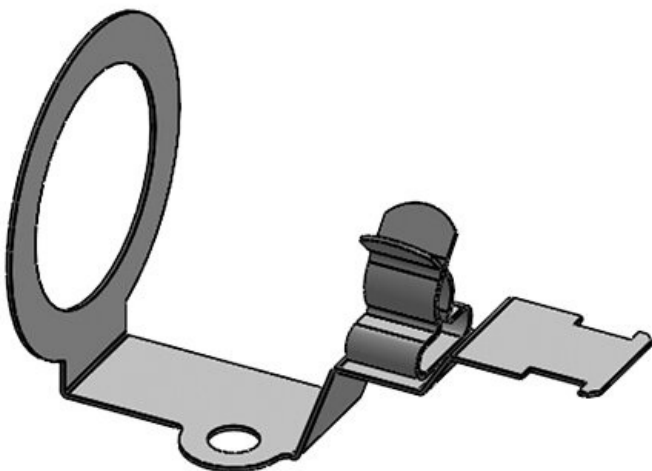

ArtNr.	37180.2	Längd	60 mm
EAN	4251269305	Bredd	36 mm
	290	Höjd	39 mm
Antal	5	Lämplig för:	KVT-ER 25,
Antal	1		KVT 25, QVT
skärmklämmor			25, KEL-DPF
För antal	1		25
kablar			
Min.	3 mm		
Kabelskärmens			
diam.			
Max.	6 mm		
Kabelskärmens			
diam.