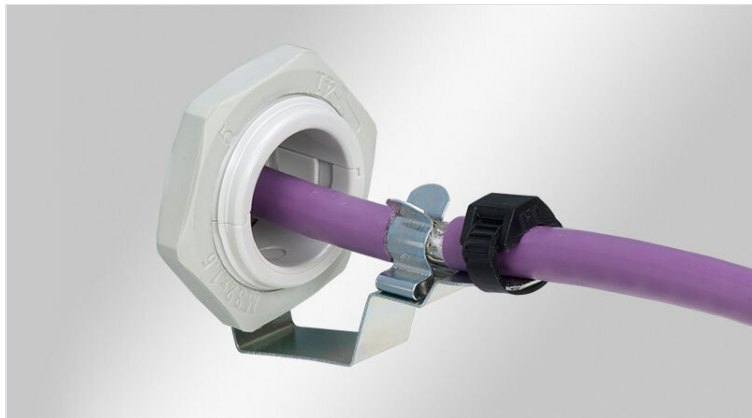

Fäste med skärmklämma KVT-EMC

för EMC avskärmning vid kabelförskruvningar

RoHS
compliant

Made in
Germany

Med hjälp av KVT-EMV kan de delbara förskruvningarna KVT och QVT användas samtidigt för att förbinda skärmen av enstaka ledningar med masspotentialen. Avledningen kan genomföras genom plåtväggen eller genom ett massband eller grundstötningsband.

Samtidigt kan det nås en dragavlastning för kabeln.

Med KVT-EMV-32 kan SUB-D pluggen med 9 polar inte införas.

Specifikationer

Material	Pozinkovaná ocel
Egenskaper	vibrationssäker
Monteringstyp	Fäst med låsmutter

Fördelar

- Snabb och enkel montering
- Stor kontaktyta
- Skyddskontakt och avlastning avskild
- Eftermontering möjlig
- Ytterligare tillägg (M5 borrning) för massband eller PE-ledare
- Använd istället för EMC kabelförskruvningar, även för kablar med kontakt