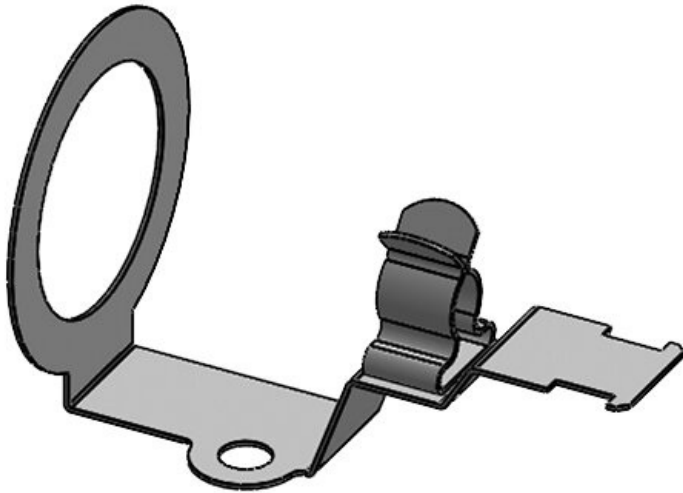

ArtNr.	37181.3	Längd	60 mm
EAN	4251269305	Bredd	43 mm
	344	Höjd	48 mm
Antal	5	Lämplig för:	KVT-ER 32,
Antal	1		KVT 32, KVT
skärmklämmor			32-W90, QVT
För antal	1		32, KEL-DPF
kablar			32, KEL-BES-
Min.	6 mm		S 32
Kabelskärmens			
diam.			
Max.	8 mm		
Kabelskärmens			
diam.