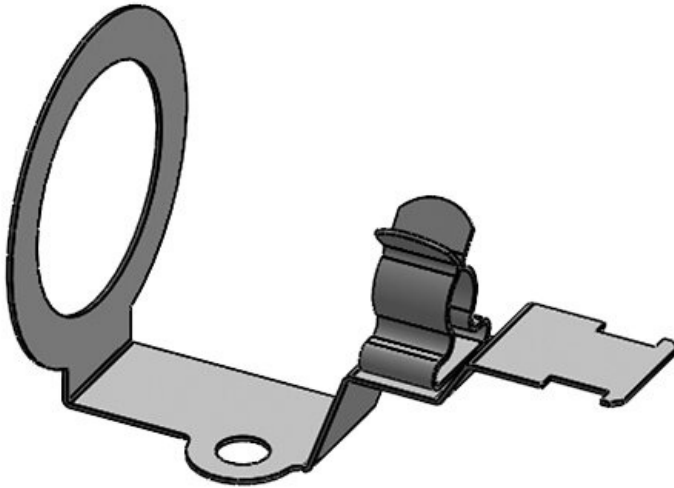

ArtNr.	37180.3	Längd	60 mm
EAN	4251269305	Bredd	36 mm
	306	Höjd	39 mm
Antal	5	Lämplig för:	KVT-ER 25,
Antal	1		KVT 25, QVT
skärmklämmor			25, KEL-DPF
För antal	1		25
kablar			
Min.	6 mm		
Kabelskärmens			
diam.			
Max.	8 mm		
Kabelskärmens			
diam.